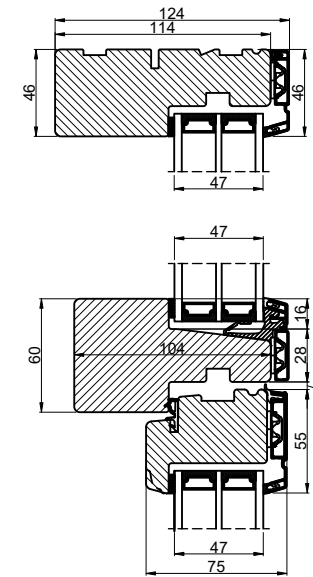

A

Lodret snit A

A

Vandret snit B

Vandret snit C

 <b>Outline</b> vinduer til tiden		Outline Vinduer A/S Fabriksvej 4 DK-9640 Farsø www.outline.dk
Tegn. nr.	920-04	Målestok 1:4
Int.		ARTGRU
Rev. nr.		01
Rev. dato.		2022-09-30
Benævnelse:		
TRÆ / ALU 3-lags Udadgående kombineret vinduer.		