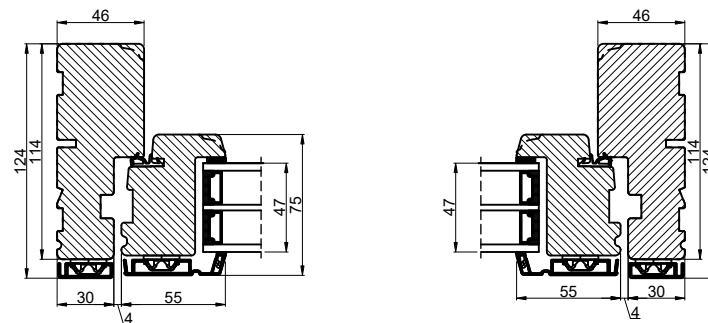

A

Lodret snit A

A

Vandret snit B

Vandret snit C

 <b>Outline</b> vinduer til tiden		Outline Vinduer A/S Fabriksvej 4 DK-9640 Farsø www.outline.dk
Tegn. nr.	920-04	Målestok 1:4
Int.		ARTGRU
Rev. nr.		01
Rev. dato.		2022-09-30
Benævnelse:		
TRÆ / ALU 3-lags Udadgående kombineret vinduer.		