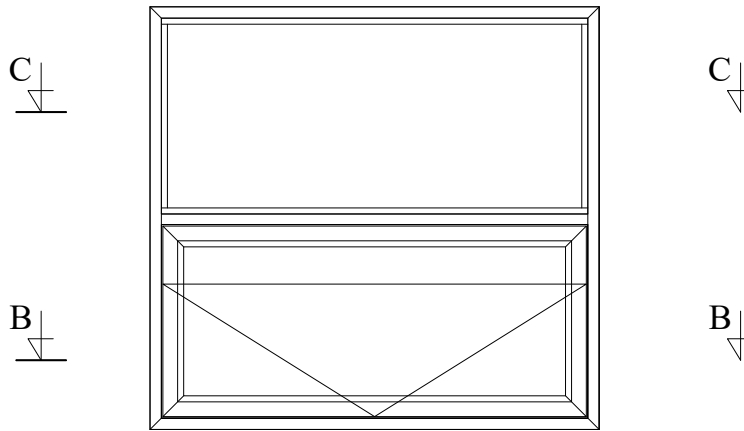

A

Lodret snit A

A

Vandret snit B

Vandret snit C

 <b>Outline</b> vinduer til tiden		Outline Vinduer A/S Fabriksvej 4 DK-9640 Farsø www.outline.dk
Tegn. nr.	920-04	Målestok 1:4
Int.		ARTGRU
Rev. nr.		01
Rev. dato.		2022-09-30
Benævnelse:		
TRÆ / ALU 3-lags Udadgående kombineret vinduer.		