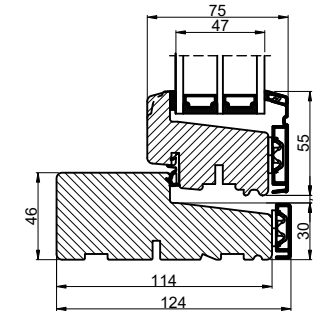

A

Lodret snit A

A

Vandret snit B

Vandret snit C

 <b>Outline</b> vinduer til tiden		Outline Vinduer A/S Fabriksvej 4 DK-9640 Farsø www.outline.dk
Tegn. nr.	920-04	Målestok 1:4
Int.		ARTGRU
Rev. nr.		01
Rev. dato.		2022-09-30
Benævnelse:		
TRÆ / ALU 3-lags Udadgående kombineret vinduer.		